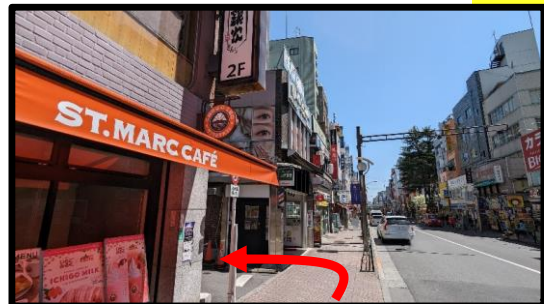

東京都健康安全研究センター 最寄駅からの案内図

(写真付き・2024年7月 作成)

〔「大久保」 駅(北口)下車 徒歩約 8分〕
〔「新大久保」 駅 下車 徒歩約 10分〕

「ローソン」が角にある「桜美林大学前」交差点を・・・

- 「新大久保」 駅から来た場合 ... 【右折】
- 「大久保」 駅から来た場合 ... 【そのまま直進】

東京都健康安全研究センター

進行方向右側に
「東京都健康安全研究センター」の入口があります
(桜美林大学の1つ奥の建物になります)

北口を出てすぐの
線路ガード下の横断歩道を渡って【右折】
(至 東中野)

「サンマルクカフェ」のある角を【左折】
(細い道に入ります)

進行方向右側の「まいばすけっと」を過ぎたら
その先の信号を【左折】

改札を出てすぐの駅前の横断歩道を渡って【左折】

「マツモトキヨシ」のある角を
【右折】

大久保駅
JR中央線・総武線
各駅停車
JR中央線快速は停車しません
〔北口〕
〔南口〕 (至 新宿)

新大久保駅
JR山手線
〔出口〕 (至 新宿)